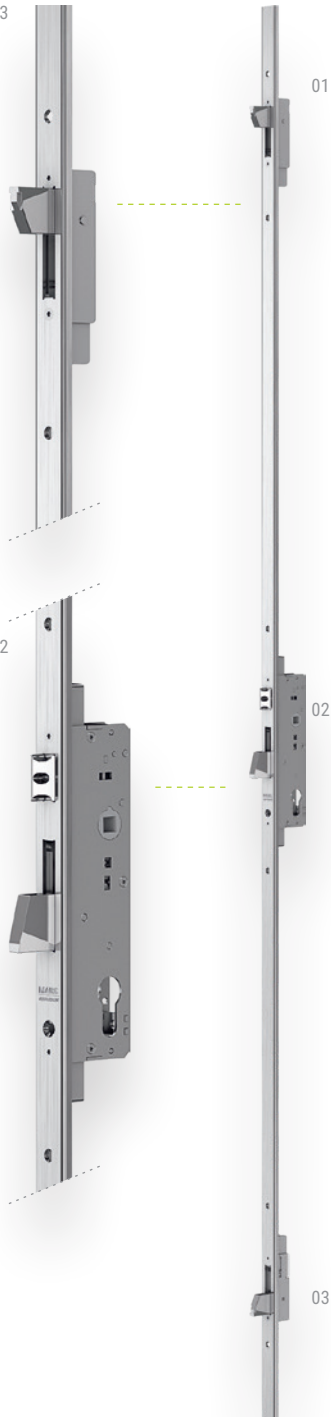

SÉRIE 750.92

Opcional - Optional
Option - Optionen

Accessório - Accessory
Accessoire - Zubehör

ROLLER KIT
Ref. R730

+

01 / 03

PT	LB	CIL (KABA)
EN	LB	KABA lock
FR	LB	Cle-I KABA
DE	LB	KABA-Schloss

NORMA • STANDARD • NORME • NORM • EN12209

Testes realizados no nosso laboratório de fábrica - Tests made in our factory lab
Testes réalisés en notre laboratoire d'usine - Im Marques-Labor geprüft und bestätigt

LB	25	30	35	40	92	8
KABA	25	30	35	-	94	8