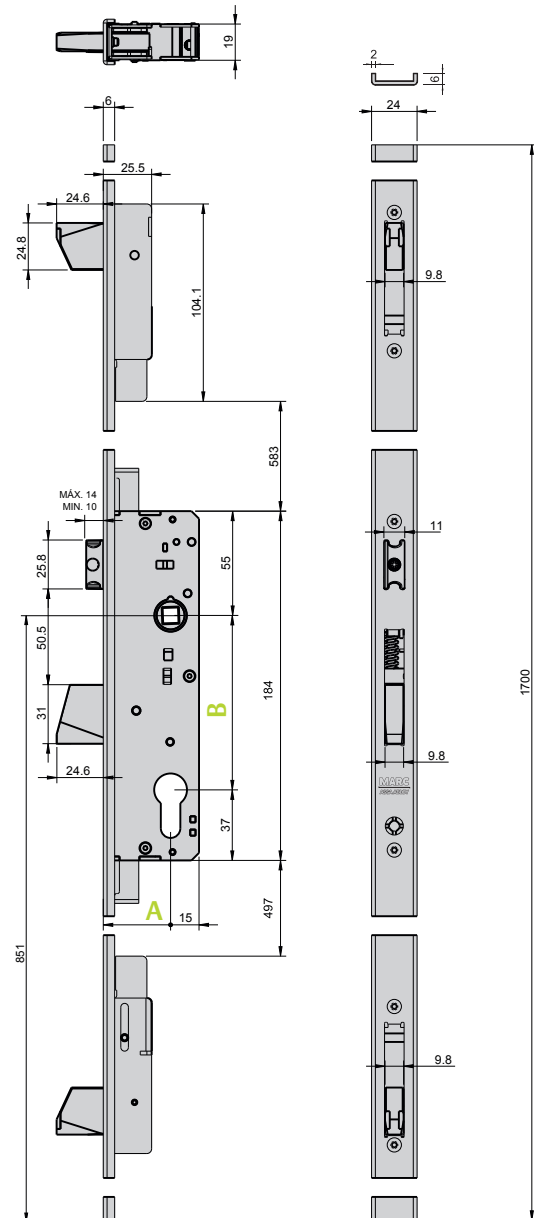

SÉRIE 750.92

Opcional - Optional
Option - Optionen

Accessório - Accessory
Accessoire - Zubehör

ROLLER KIT
Ref. R730

+

01 / 03

PT	LB	CIL (KABA)
EN	LB	KABA lock
FR	LB	Cle-I KABA
DE	LB	KABA-Schloss

NORMA • STANDARD • NORME • NORM • EN12209