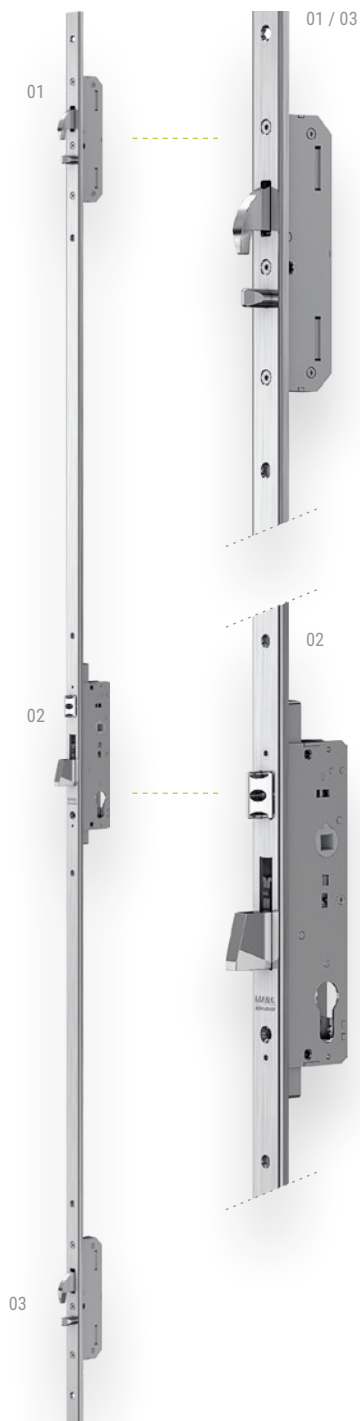

SÉRIE 750 SEG.85

Opcional - Optional
Option - Optionen

Accessório - Accessory
Accessoire - Zubehör

ROLLER KIT
Ref. R730

+

PT LB CIL (KABA)
EN LB KABA lock
FR LB Clé-I KABA
DE LB KABA-Schloss