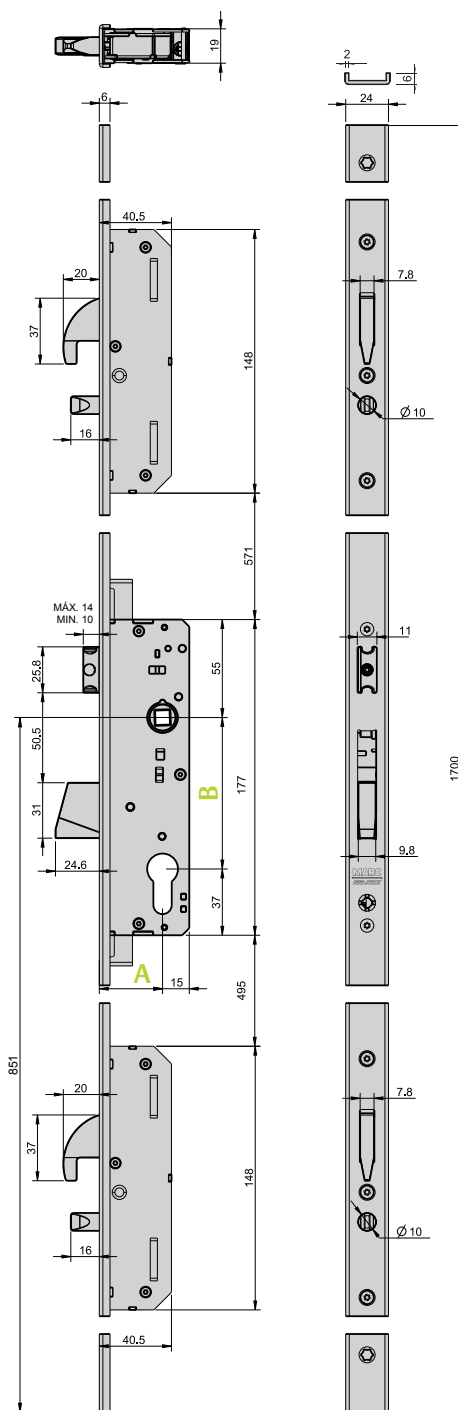

SÉRIE 750 SEG.85

Opcional - Optional
Option - Optionen

Accessório - Accessory
Accessoire - Zubehör

ROLLER KIT
Ref. R730

+

PT LB CIL (KABA)
EN LB KABA lock
FR LB Clé-I KABA
DE LB KABA-Schloss