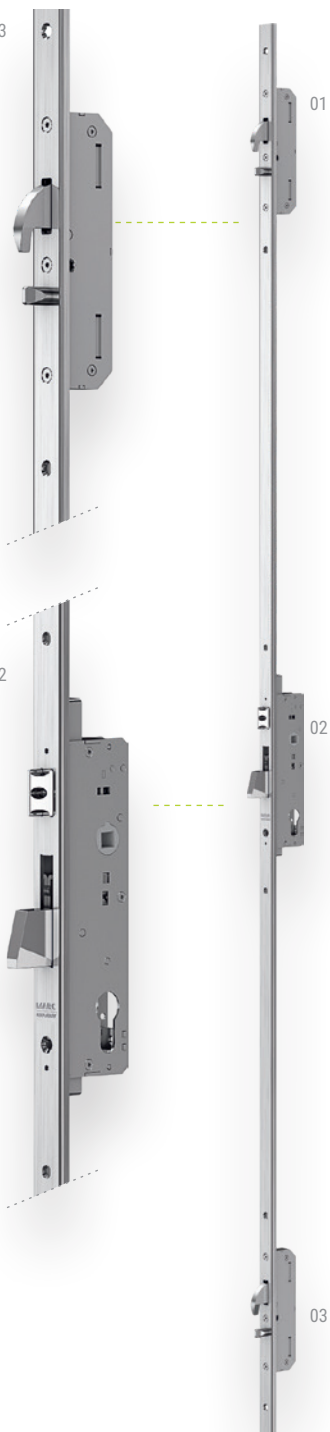

SÉRIE 750 SEG.92

Optional - Optional
Option - Optionen

Accessório - Accessory
Accessoire - Zubehör

ROLLER KIT
Ref. R730

+

PT LB CIL (KABA)
EN LB KABA lock
FR LB Clé-I KABA
DE LB KABA-Schloss

01 / 03