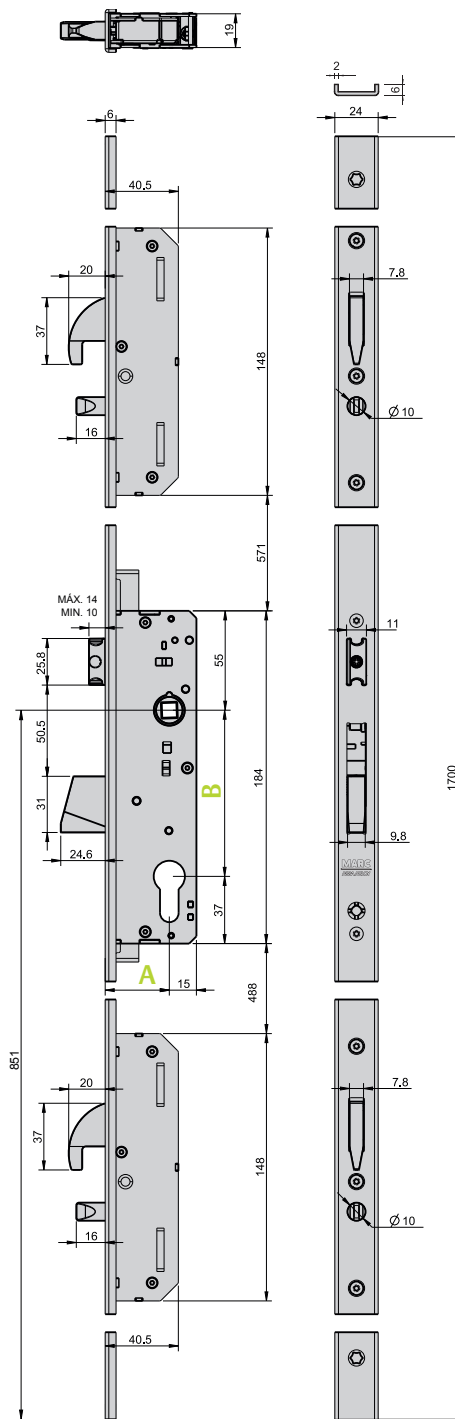

SÉRIE 750 SEG.92

Optional - Optional
Option - Optionen

Accessório - Accessory
Accessoire - Zubehör

ROLLER KIT
Ref. R730

+

PT LB CIL (KABA)
EN LB KABA lock
FR LB Clé-I KABA
DE LB KABA-Schloss

01 / 03