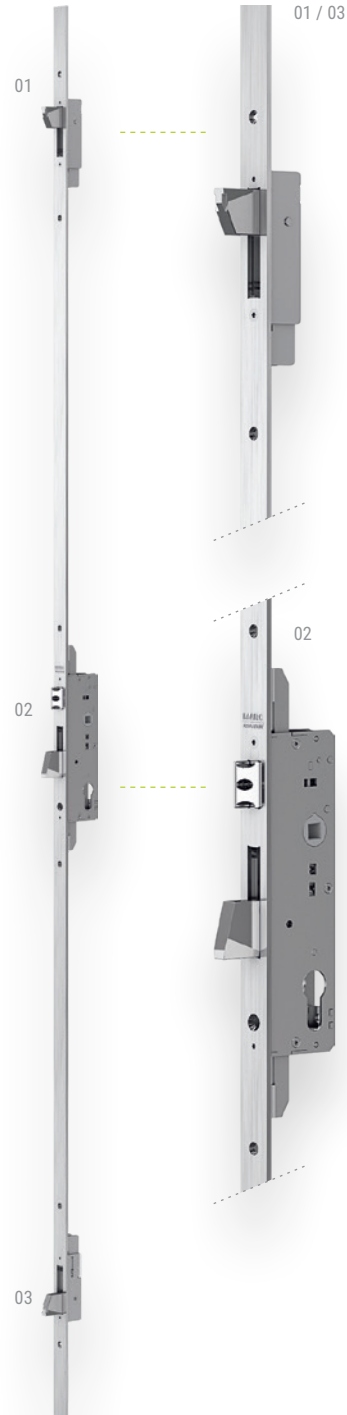

SÉRIE 755.85

PT LB CIL (KABA)
 EN LB KABA lock
 FR LB Clé-I KABA
 DE LB KABA-Schloss

NORMA • STANDARD • NORME • NORM • EN12209

Testes realizados no nosso laboratório de fábrica - Tests made in our factory lab
 Testes réalisés en notre laboratoire d'usine - Im Marques-Labor geprüft und bestätigt

Optional - Optional
Option - Optionen

Accessório - Accessory
Accessoire - Zubehör

ROLLER KIT
Ref. R730

+

LB	25	30	35	85
KABA	-	30	-	87
				8