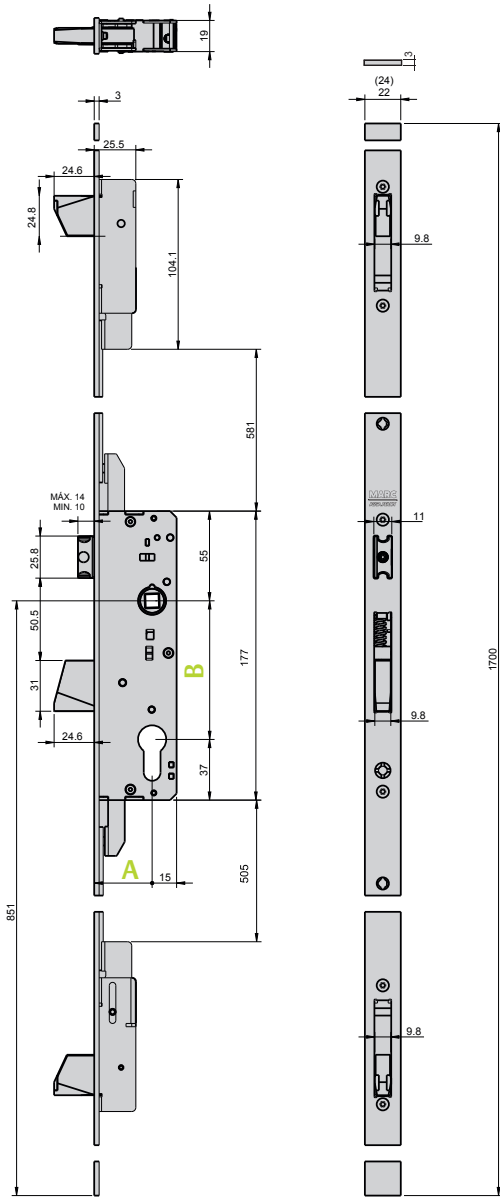

SÉRIE 755.85

PT LB CIL (KABA)
 EN LB KABA lock
 FR LB Clé-I KABA
 DE LB KABA-Schloss

NORMA • STANDARD • NORME • NORM • EN12209

Testes realizados no nosso laboratório de fábrica - Tests made in our factory lab
 Testes réalisés en notre laboratoire d'usine - Im Marques-Labor geprüft und bestätigt

Optional - Optional
Option - Optionen

Accessório - Accessory
Accessoire - Zubehör

ROLLER KIT
Ref. R730

+

LB	25	30	35	85
KABA	-	30	-	87
				8