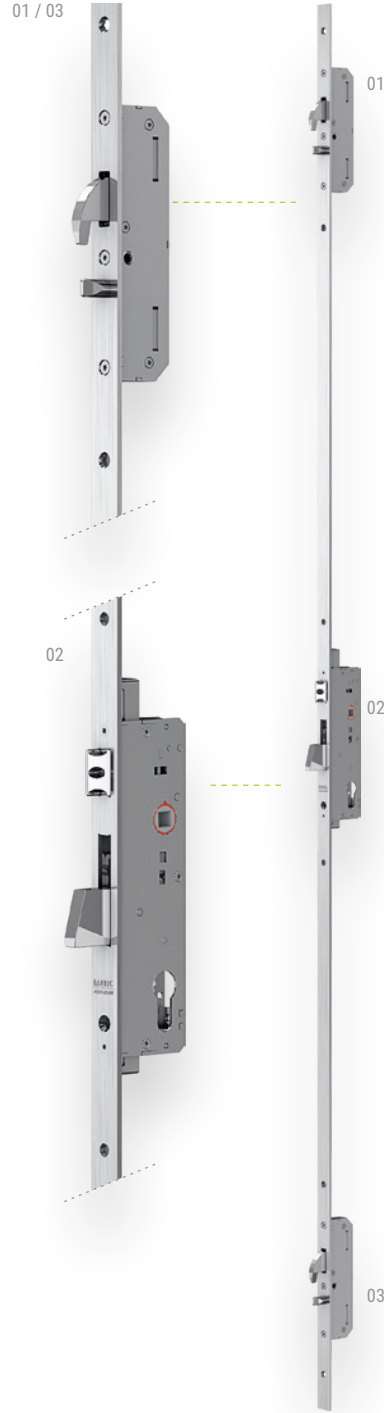

# SÉRIE 755 SEG.92

Opcional - Optional  
Option - Optionen

Accessório - Accessory  
Accessoire - Zubehör

ROLLER KIT  
Ref. R730

PT	LB	CIL (KABA)
EN	LB	KABA Lock
FR	LB	Clé-I KABA
DE	LB	KABA-Schloss

NORMA • STANDARD • NORME • NORM • EN12209

Testes realizados no nosso laboratório de fábrica - Tests made in our factory lab  
Testes réalisés en notre laboratoire d'usine - Im Marques-Labor geprüft und bestätigt

LB	25	30	35	40	92	8
KABA	25	30	35	-	94	8