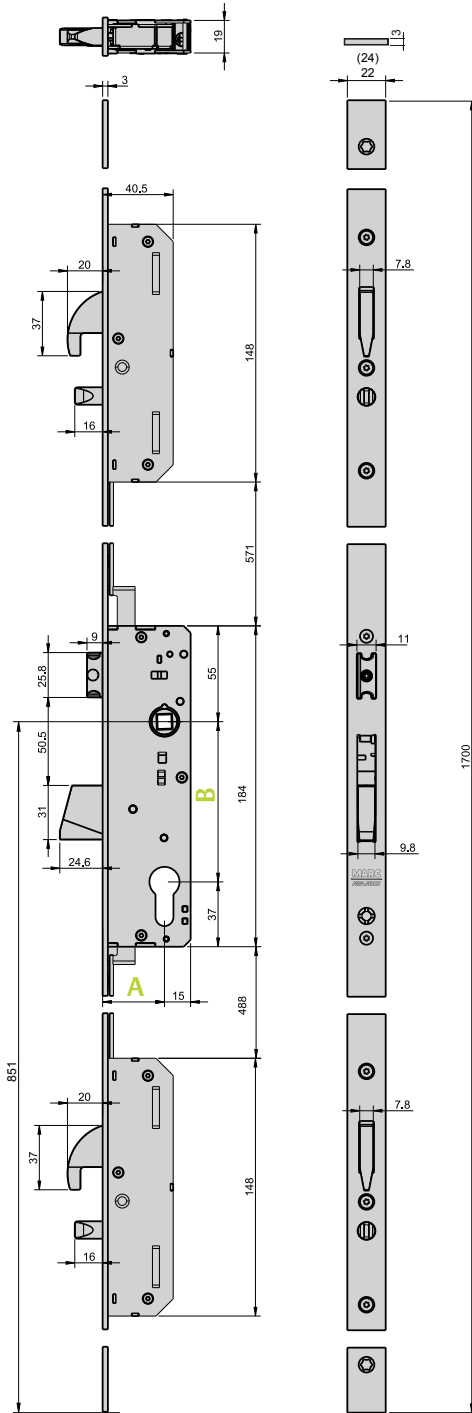

# SÉRIE 755 SEG.92

Opcional - Optional  
Option - Optionen

Accessório - Accessory  
Accessoire - Zubehör

ROLLER KIT  
Ref. R730

PT	LB	CIL (KABA)
EN	LB	KABA Lock
FR	LB	Clé-I KABA
DE	LB	KABA-Schloss

NORMA • STANDARD • NORME • NORM • EN12209

Testes realizados no nosso laboratório de fábrica - Tests made in our factory lab  
Testes réalisés en notre laboratoire d'usine - Im Marques-Labor geprüft und bestätigt

LB	25	30	35	40	92	8
KABA	25	30	35	-	94	8