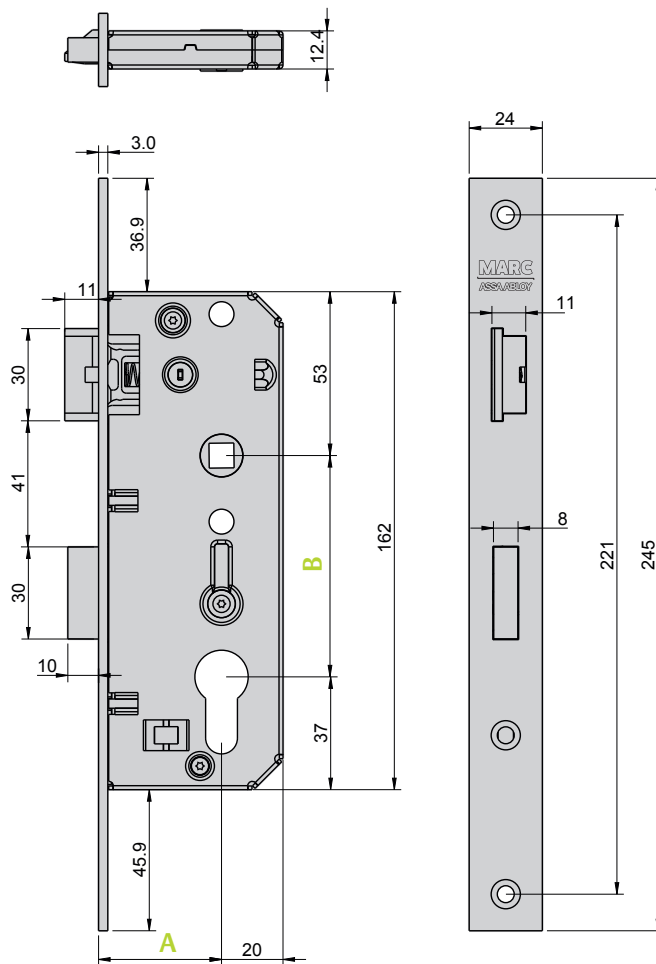

SÉRIE ZKX35 (40)