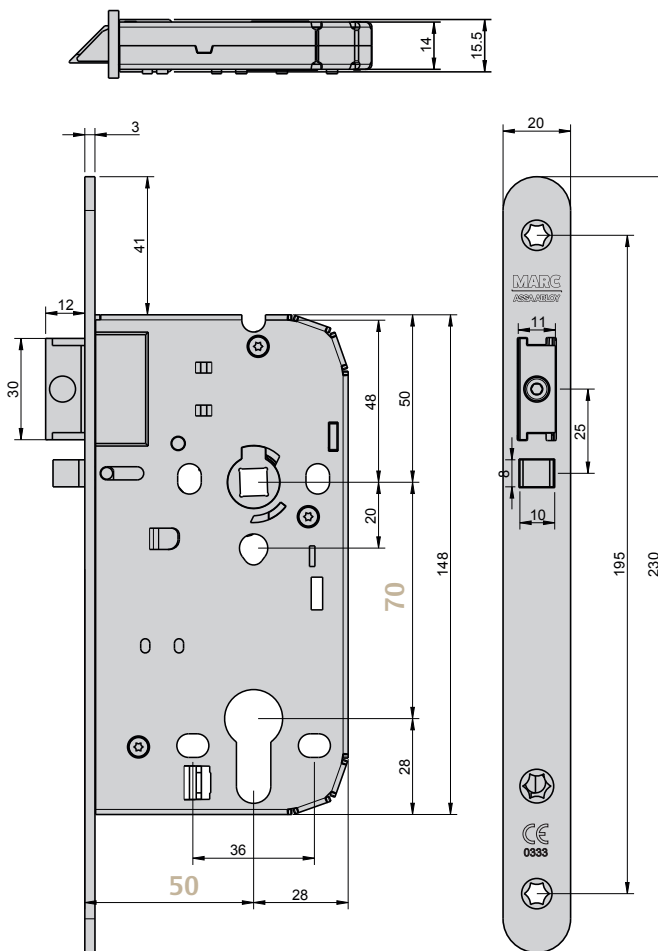

SÉRIE 425.6

STOREROOM

ANTIPANIC

NORMA • STANDARD • NORME • NORM • EN12209

NORMA • STANDARD • NORME • NORM • EN179