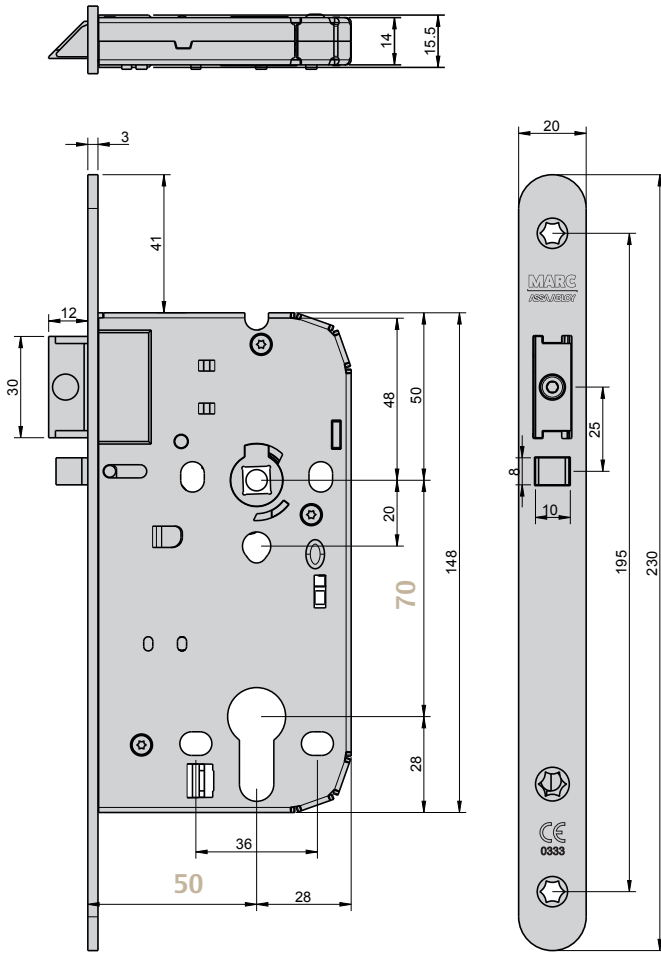

SÉRIE 425.7

- CLASSROOM
- OFFICE
- ANTIPANIC

NORMA · STANDARD · NORME · NORM · EN12209

50	70	8

NORMA · STANDARD · NORME · NORM · EN179

Testes realizados no nosso laboratório de fábrica - Tests made in our factory lab
 Testes réalisés en notre laboratoire d'usine - Im Marques-Labor geprüft und bestätigt