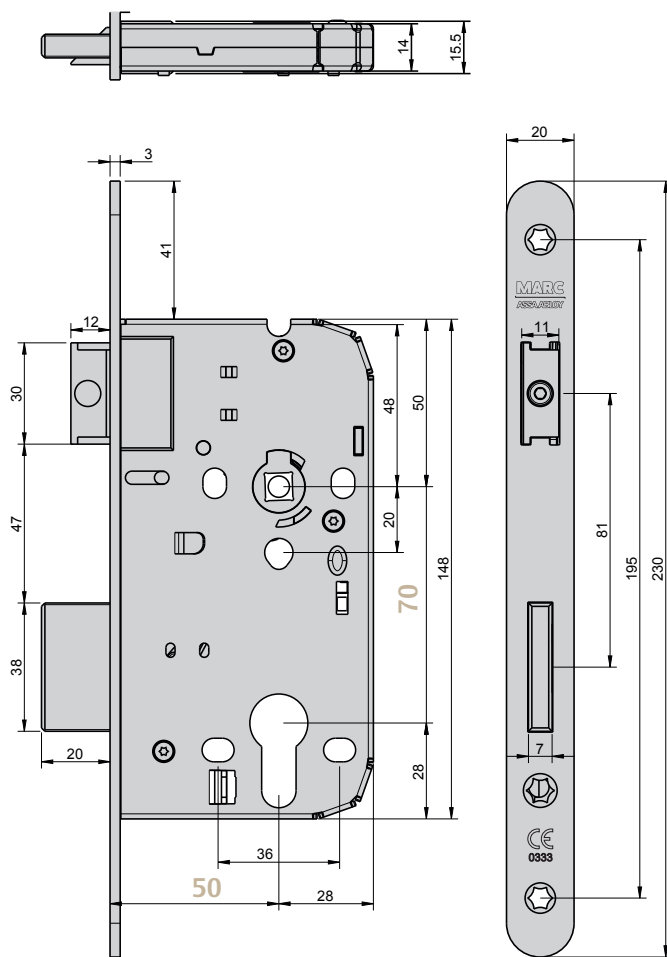

SÉRIE 425.8

ENTRANCE
EMERGENCY
ANTIPANIC

NORMA • STANDARD • NORME • NORM • EN12209

NORMA • STANDARD • NORME • NORM • EN179