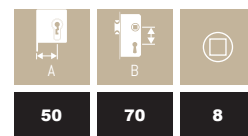

NORMA • STANDARD • NORME • NORM • EN12209