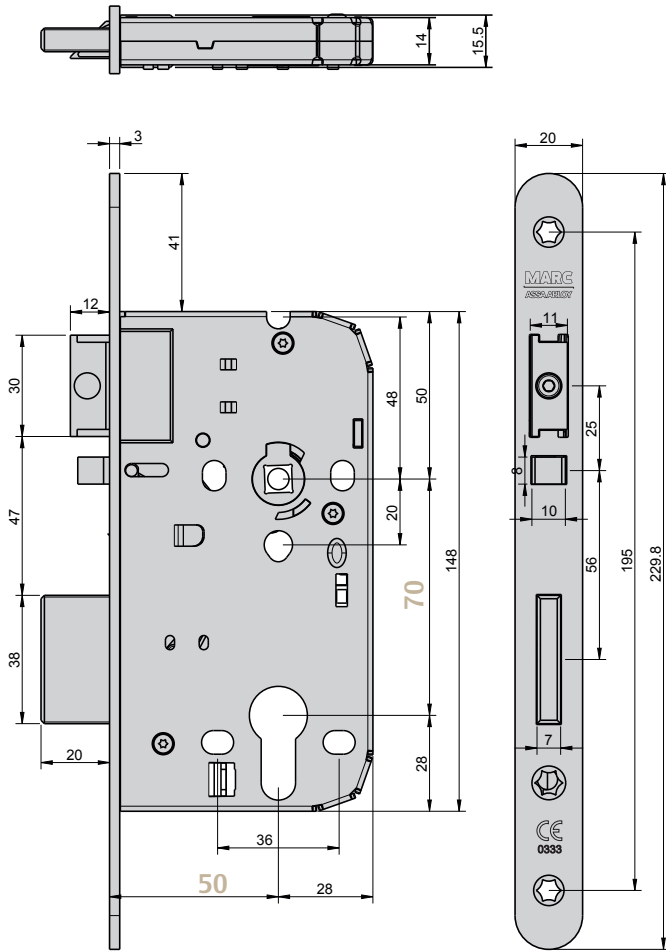

SÉRIE 425.9