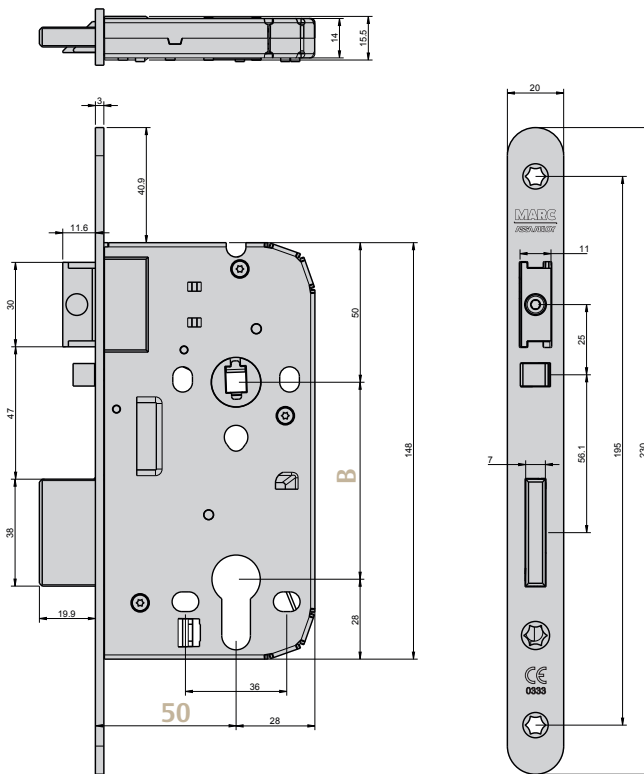

SÉRIE 825

PANIC
AUTOMATIC

NORMA · STANDARD · NORME · NORM · EN12209

NORMA · STANDARD · NORME · NORM · EN179