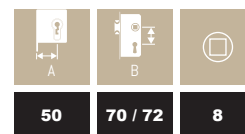

NORMA · STANDARD · NORME · NORM · EN12209