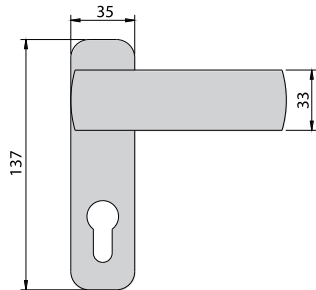

PUSH BAR **ESCAPE 1**

H301

NORMA • STANDARD • NORME • NORM • EN1125

Testes realizados no nosso laboratório de fábrica - Tests made in our factory lab
 Testes réalisés en notre laboratoire d'usine - Im Marques-Labor geprüft und bestätigt