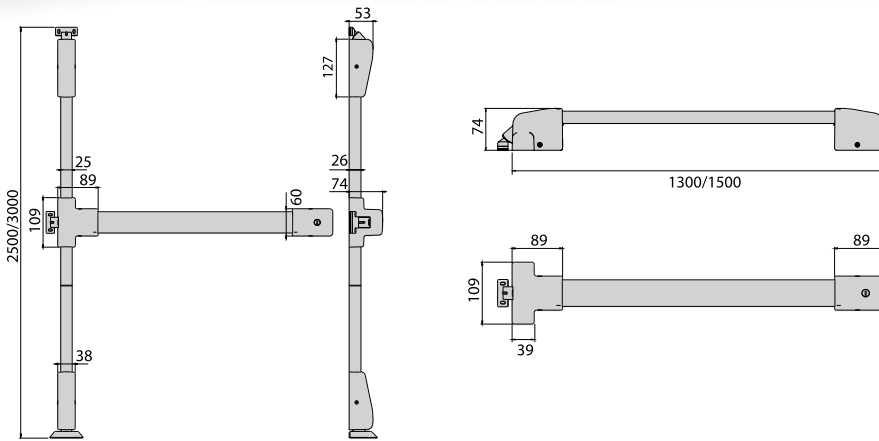

PUSH BAR **ESCAPE 1**

H301

NORMA • STANDARD • NORME • NORM • EN1125

Testes realizados no nosso laboratório de fábrica - Tests made in our factory lab
 Testes réalisés en notre laboratoire d'usine - Im Marques-Labor geprüft und bestätigt