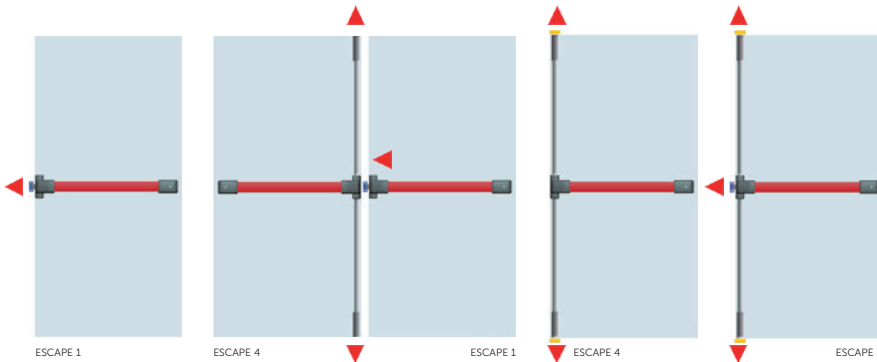

PUSH BAR **ESCAPE 1**

H301

NORMA • STANDARD • NORME • NORM • EN1125

Testes realizados no nosso laboratório de fábrica - Tests made in our factory lab
 Testes réalisés en notre laboratoire d'usine - Im Marques-Labor geprüft und bestätigt