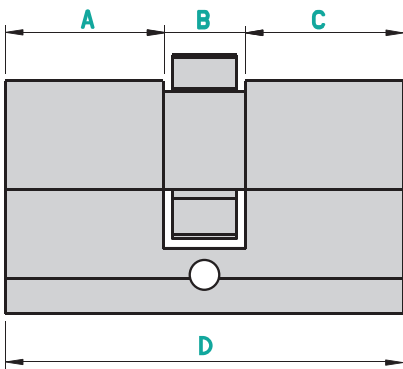

Duplo / Double