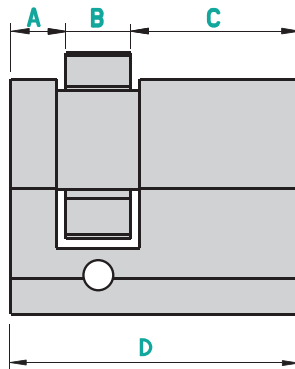

1/2

NORMA • STANDARD • NORME • NORM • EN1303