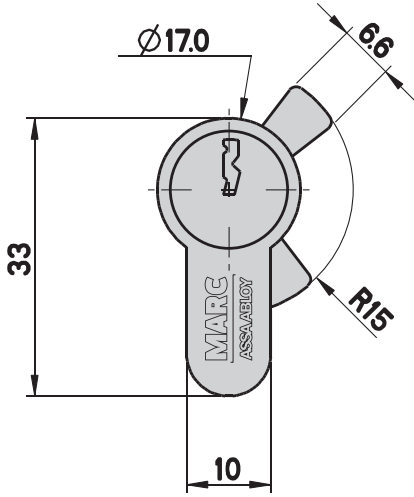

SÉRIE E1000

Optional - Optional
Option - Optionen