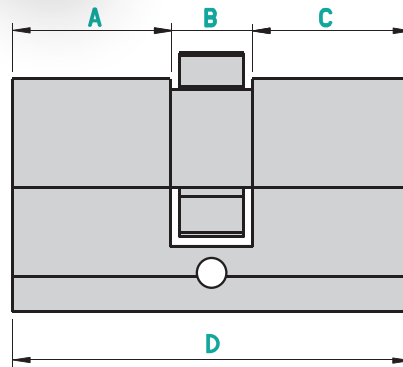

SÉRIE E1500

Duplo / Double

1/2

C

1/2 C

BT

1/2 BT

T

1/2 T

WC

1/2 WC

SÉRIE E1510

NORMA • STANDARD • NORME • NORM • EN1303

	A	B	C	D
symmetrical	25 - 60	10	25 - 60	max. 130
asymmetrical	25 - 80	10	25 - 80	max. 130
1/2 CIL	5	10	25 - 95	max. 110

Testes realizados no nosso laboratório de fábrica - Tests made in our factory lab
Testes réalisés en notre laboratoire d'usine - Im Marques-Labor geprüft und bestätigt