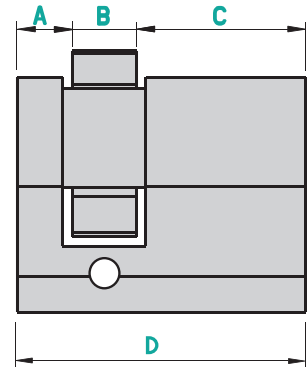

SÉRIE E1500

Duplo / Double

1/2

C

1/2 C

BT

1/2 BT

T

1/2 T

WC

1/2 WC

SÉRIE E1510

NORMA • STANDARD • NORME • NORM • EN1303

	A	B	C	D
symmetrical	25 - 60	10	25 - 60	max. 130
asymmetrical	25 - 80	10	25 - 80	max. 130
1/2 CIL	5	10	25 - 95	max. 110

Testes realizados no nosso laboratório de fábrica - Tests made in our factory lab
Testes réalisés en notre laboratoire d'usine - Im Marques-Labor geprüft und bestätigt