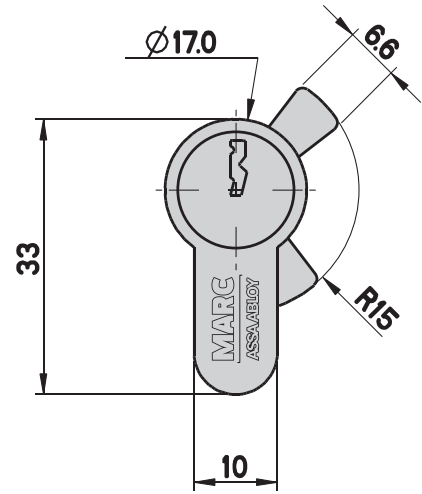

SÉRIE E1500

Duplo / Double

1/2

C

1/2 C

BT

1/2 BT

T

1/2 T

WC

1/2 WC

SÉRIE E1510

NORMA • STANDARD • NORME • NORM • EN1303

	A	B	C	D
symmetrical	25 - 60	10	25 - 60	max. 130
asymmetrical	25 - 80	10	25 - 80	max. 130
1/2 CIL	5	10	25 - 95	max. 110

Testes realizados no nosso laboratório de fábrica - Tests made in our factory lab
Testes réalisés en notre laboratoire d'usine - Im Marques-Labor geprüft und bestätigt