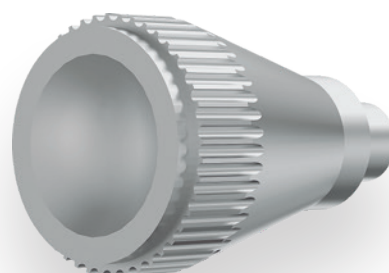

PUXADORES

Knobs • Boutons • Knöpfe

LATÃO • BRASS • LAITON • MESSING

P100

P110

P102

ZAMAK

P103

P105

DISPONÍVEL • AVAILABLE • DISPONIBLE • VERFÜGBAR:
E1000 • E1500 • E5000

BT

1/2 BT