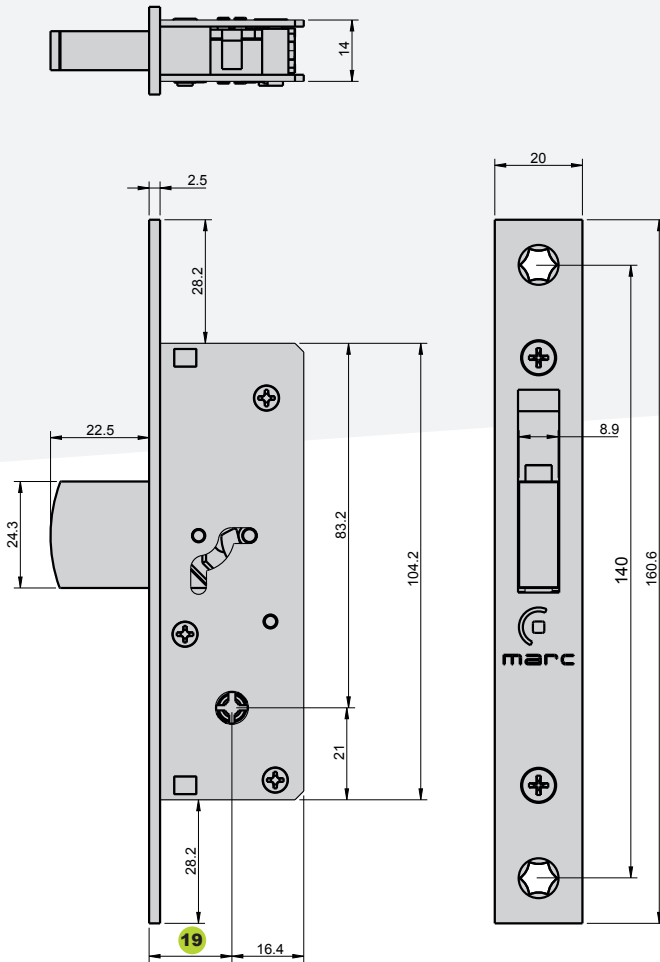

SÉRIE 731 LB

FTfa-731.LB / v.2021/05

NORMA - STANDARD - NORME - NORM - EN12209

2 C - 0 0 C 1 B D 0 0
Testes realizados em nosso laboratório de fábrica · Tests made in our factory lab
Testes réalisés en notre laboratoire d'usine · Im Marques-Labor geprüft und bestätigt

SOB RESERVA DE MODIFICAÇÃO TÉCNICA - UNDER TECHNICAL MODIFICATION RESERVE
SOUS RÉSERVE DE MODIFICATIONS TECHNIQUES - TECHNISCHE ÄNDERUNGEN VORBEHALTEN