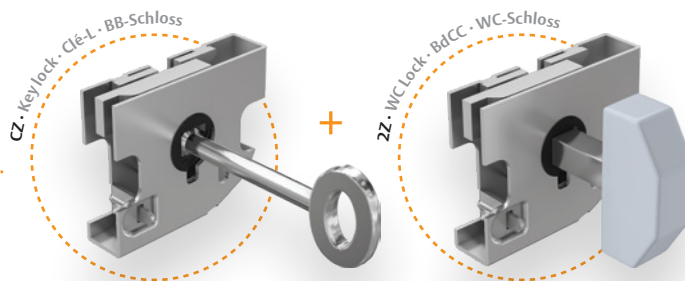

PT **Dupla função CZ+ZZ**
EN Dual function Key lock+WC Lock
FR Double fonction Clé-L+BdCC
DE Doppelfunktion BB-Schloss+WC-Schloss

DUPLA FUNÇÃO • DUAL FUNCTION • DOUBLE FONCTION • DOPPELFUNKTION

NORMA • STANDARD • NORME • NORM • EN12209