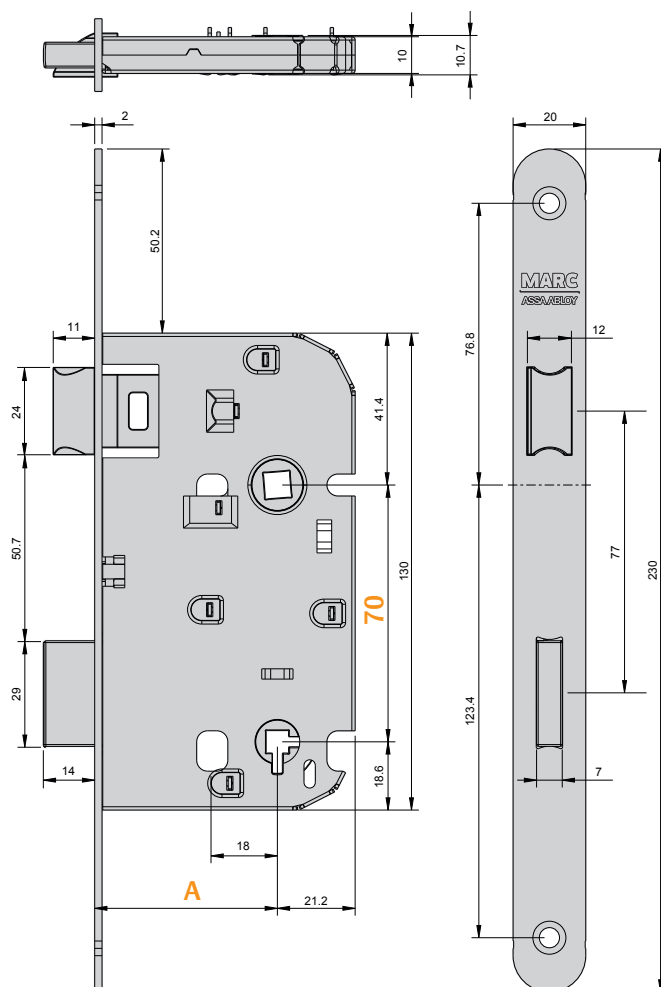

SÉRIE 719 FR P-U