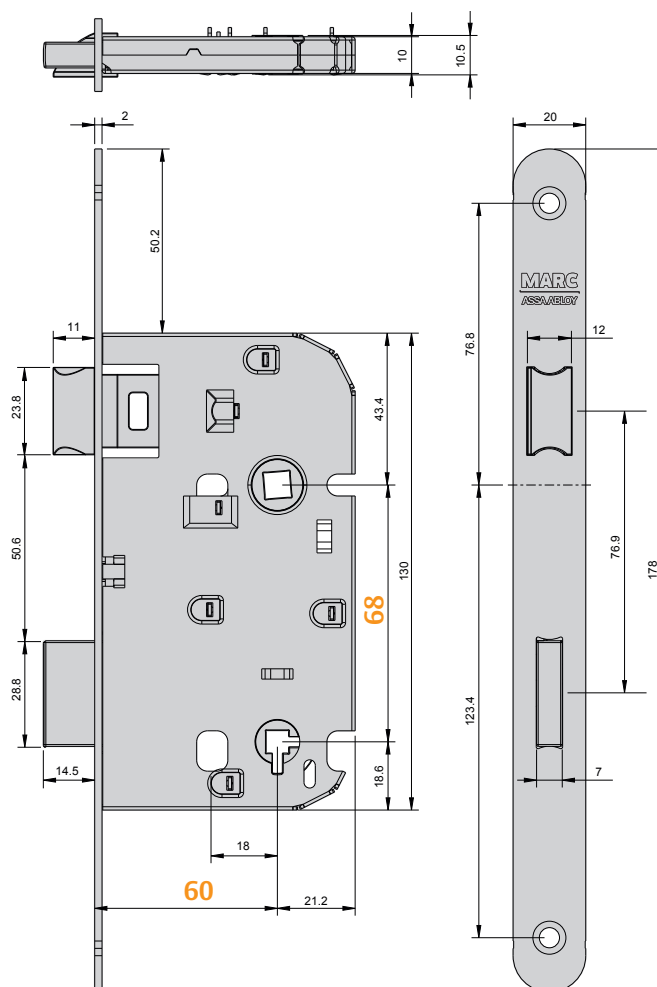

SÉRIE 719 MN-U