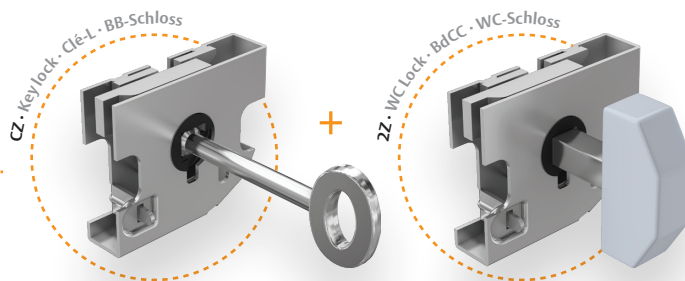

PT **Dupla função CZ+ZZ**
EN Dual function Key lock+WC Lock
FR Double fonction Clé-L+BdCC
DE Doppelfunktion BB-Schloss+WC-Schloss