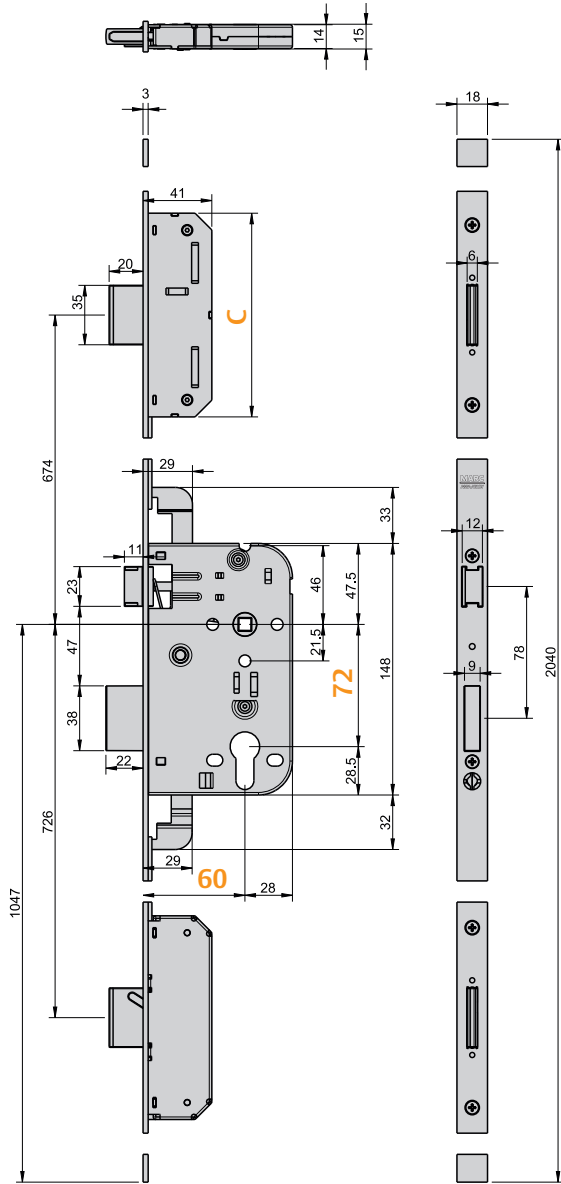

SÉRIE 736-A