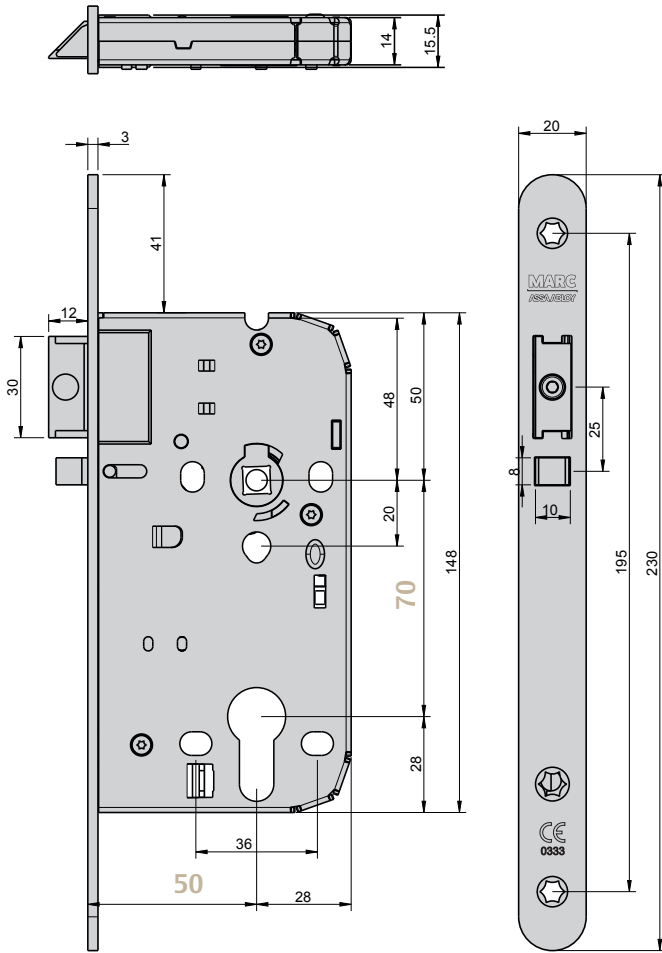

# SÉRIE 425.7

CLASSROOM

OFFICE

ANTIPANIC

NORMA • STANDARD • NORME • NORM • EN 12209:2003+AC:2005

NORMA • STANDARD • NORME • NORM • EN 179:2008

Testes realizados no nosso laboratório de fábrica - Tests made in our factory lab  
 Testes réalisés en notre laboratoire d'usine - Im Marques-Labor geprüft und bestätigt