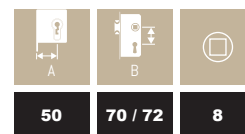

NORMA · STANDARD · NORME · NORM · EN 12209:2003+AC:2005