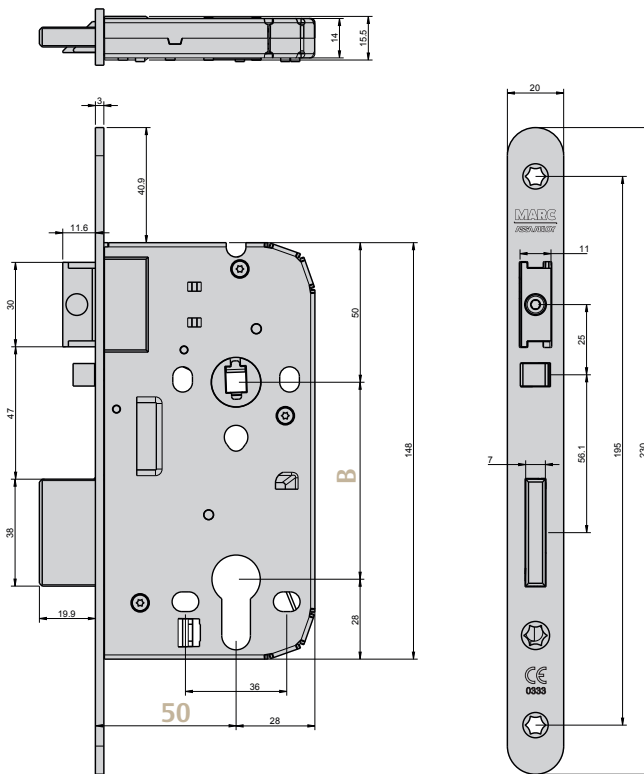

SÉRIE 825

PANIC
AUTOMATIC

NORMA · STANDARD · NORME · NORM · EN 12209:2003+AC:2005

NORMA · STANDARD · NORME · NORM · EN 179:2008

EN 179:2008