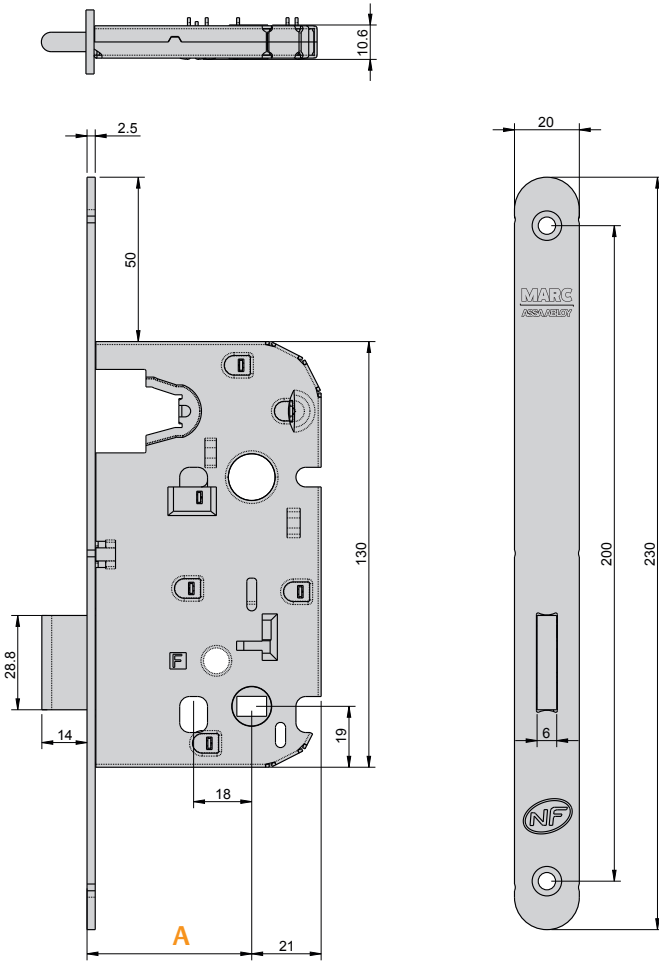

# SÉRIE 7190.EDF LG

**BdC EDF**

- PT EDF LG
- EN EDF LG
- FR EDF LG
- DE EDF LG

Niveau 1

Certificação NF (fechadura + chapatesta)\*  
Para fechaduras de construção e parafusos de batente: resistência, durabilidade, segurança.  
NF Certification (lock + strike plate)\*  
For building locks and casement bolts: endurance, durability, security.  
Certification NF (serrure + gâche)\*  
Pour les serrures de construction et les crémones: endurance, durabilité, sécurité.  
NF-Zertifikat (Schloss + Schliessblech)\*  
Für Türschlösser und Fensterriegel: Ausdauer, Langlebigkeit, Sicherheit.

\* Mod. HT 719 G1/2mm

Ref. NF040: [www.marque-nf.com](http://www.marque-nf.com)  
AFNOR Certification

NORMA • STANDARD • NORME • NORM • NF EN 12209:2004

Testes realizados no nosso laboratório de fábrica - Tests made in our factory lab  
Testes réalisés en notre laboratoire d'usine - Im Marques-Labor geprüft und bestätigt

40	-	6x9
50	-	6x9