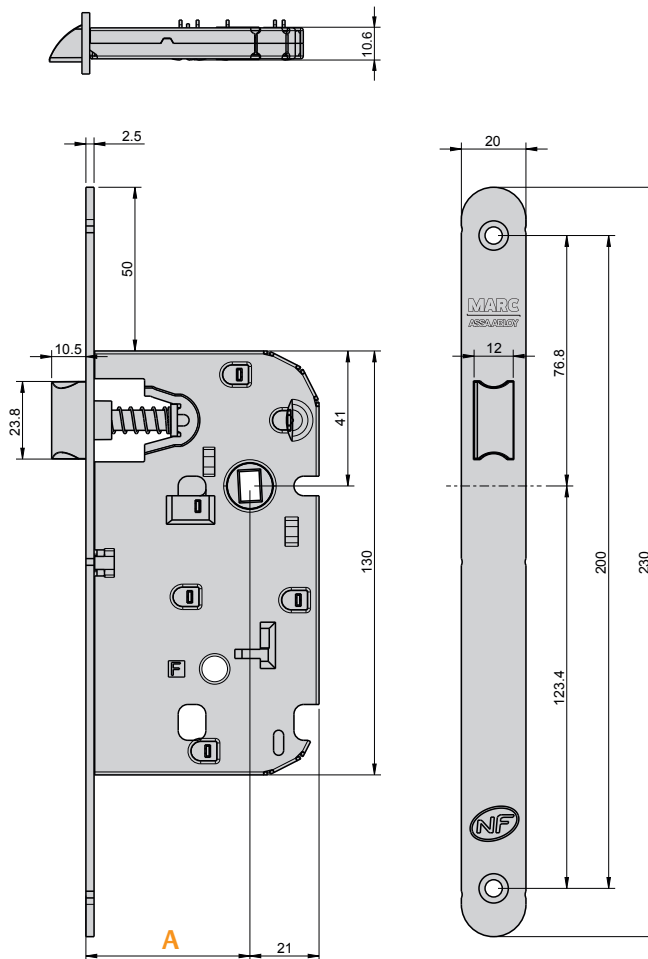

SÉRIE 7190.EDF TR