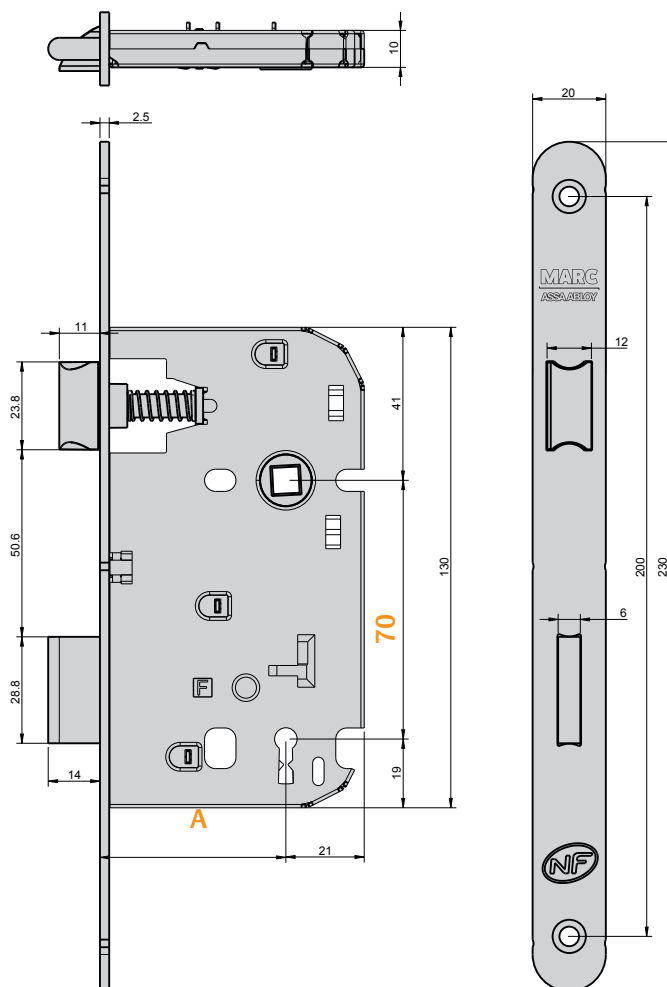

SÉRIE 7190

Opcional - Optional
Option - Optionen

6x

PT	CZ	2Z	1Z
EN	Key lock	WC lock	Latch lock
FR	Clé-L	BdCC	BdC
DE	BB-Schloss	WC-Schloss	Fallenschloss

Certificação NF (fechadura + chapatesta)*
Para fechaduras de construção e parafusos de batente: resistência, durabilidade, segurança.
NF Certification (lock + strike plate)*
For building locks and casement bolts: endurance, durability, security.
Certification NF (serrure + gâche)*
Pour les serrures de construction et les crémones: endurance, durabilité, sécurité.
NF-Zertifikat (Schloss + Schliesblech)*
Für Türschlösser und Fensterriegel: Ausdauer, Langlebigkeit, Sicherheit.

* Mod. HT 719 G1/2mm

Ref. NF040: www.marque-nf.com
AFNOR Certification

NORMA • STANDARD • NORME • NORM • NF EN 12209:2004

40	70	6x9
50		7
		8