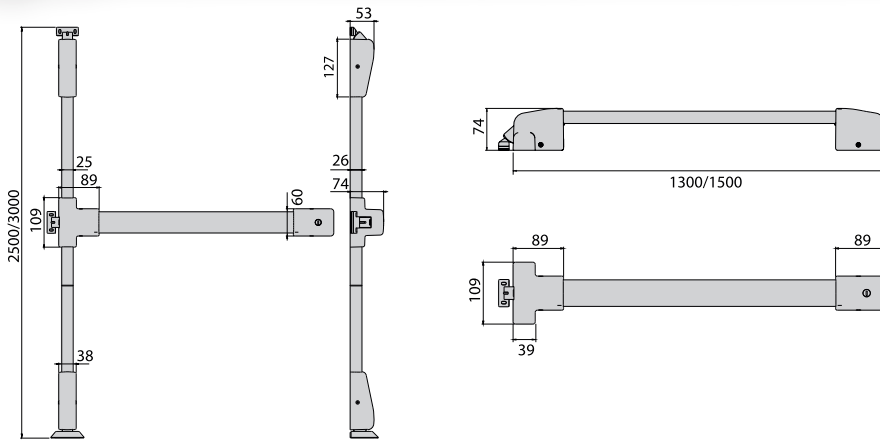

PUSH BAR **ESCAPE 1**

H301

NORMA · STANDARD · NORME · NORM · EN 1125:2008

Testes realizados no nosso laboratório de fábrica - Tests made in our factory lab
 Testes réalisés en notre laboratoire d'usine - Im Marques-Labor geprüft und bestätigt