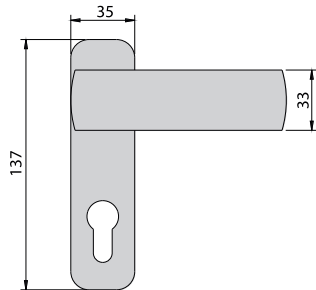

PUSH BAR **ESCAPE 1**

H301

NORMA · STANDARD · NORME · NORM · EN 1125:2008

Testes realizados no nosso laboratório de fábrica - Tests made in our factory lab
 Testes réalisés en notre laboratoire d'usine - Im Marques-Labor geprüft und bestätigt