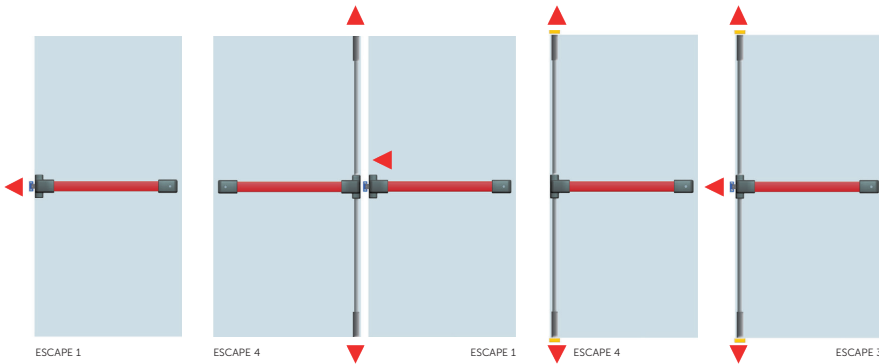

PUSH BAR **ESCAPE 1**

H301

NORMA · STANDARD · NORME · NORM · EN 1125:2008

Testes realizados no nosso laboratório de fábrica - Tests made in our factory lab
 Testes réalisés en notre laboratoire d'usine - Im Marques-Labor geprüft und bestätigt