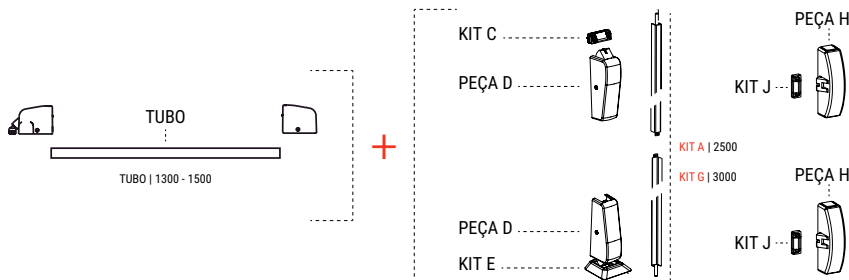

MODULAR / PUSH BAR **ESCAPE 5**

**H301**

**PEÇAS**  
 PARTS • PIEZAS • TEILE

**MODULAR**  
 system

NORMA • STANDARD • NORME • NORM • EN 1125:2008