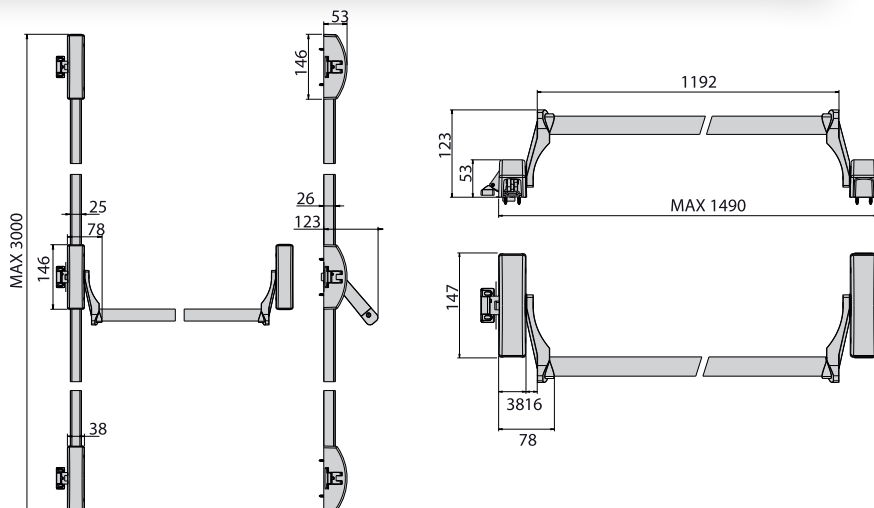

ESCAPE 10 MODULAR / PUSH BAR

H301

PEÇAS PARTS • PIEZAS • TEILE

MODULAR
system

NORMA • STANDARD • NORME • NORM • EN 1125:2008

EN 1125:2008