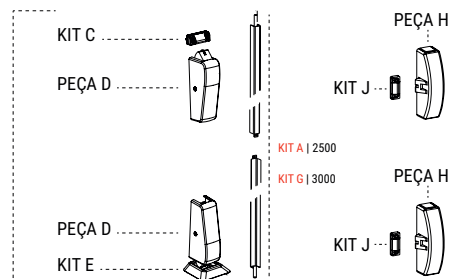

ESCAPE 10 MODULAR / PUSH BAR

H301

PEÇAS PARTS • PIEZAS • TEILE

MODULAR
system

NORMA • STANDARD • NORME • NORM • EN 1125:2008

EN 1125:2008