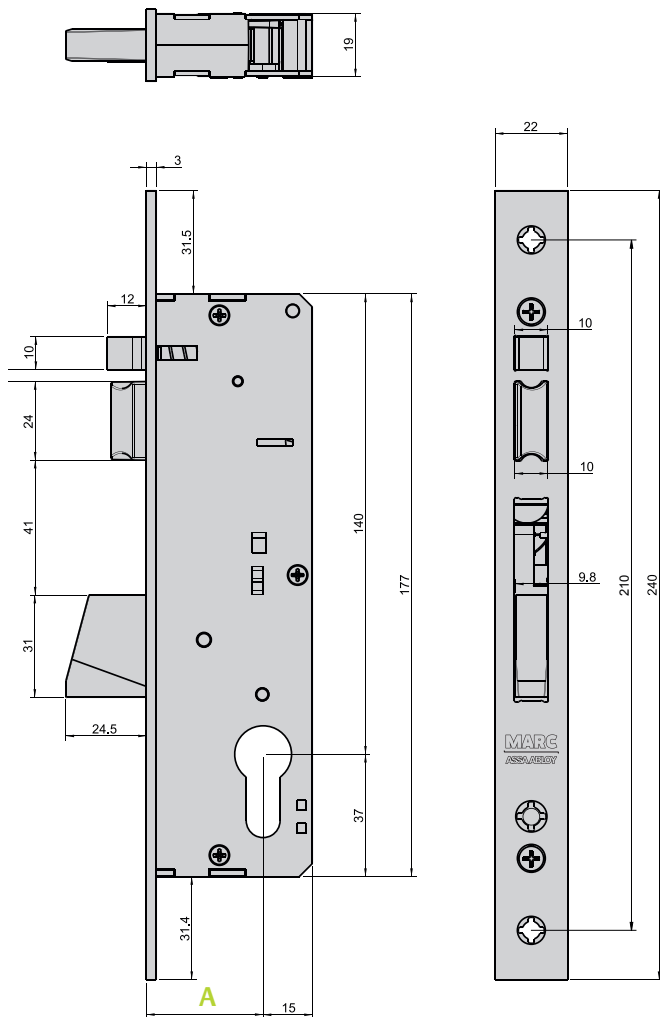

SÉRIE 733

ELECTRIC

| 12V
12VA

PT **LB**
EN **LB**
FR **LB**
DE **LB**

NORMA • STANDARD • NORME • NORM • EN12209